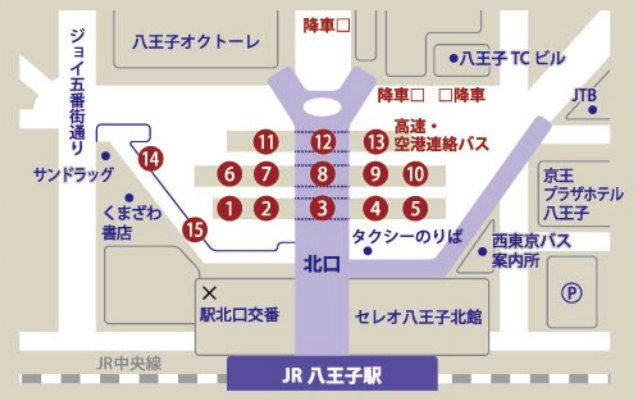

バス乗場一覧

JR八王子駅(北口)

1	大02 宇津木台(東海大学病院)	10	長81 城山手
2	大03 東海大学八王子病院	11	八04 館ヶ丘団地(北館ヶ丘)
3	大11 日野駅(東海大学病院)	12	八04 館ヶ丘団地(医療センター)
4	バ01 宇津木台(バイパス)	13	八06 館ヶ丘団地(駐在所前)
5	日50 日野駅	14	山01 高尾山口駅
6	ハ57 日野台	15	16号04 戸吹(みつい台)
7	ハ58 日野駅	16	16号11 みつい台(八日町)
8	ハ59 八王子工業団地	17	い11 みつい台(いちようホール前)
9	豊56 豊田駅北口	18	左01 純心女子学園(左入)
10	八王子車庫	19	左03 戸吹(左入)
11	八王子駅南口	20	16号06 創価大学循環(八日町)●
12	相模湖駅	21	急行 純心女子学園
13	ハ91 上大船	22	急行 純心女子学園(ひよどり)
14	ハ30 武蔵五日市駅(秋川駅)	23	急行 純心女子学園(ひよどり)
15	秋61 秋川駅(雨間)	24	急行 純心女子学園(ひよどり)
16	秋62 イオンモール日の出(雨間)	25	急行 純心女子学園(ひよどり)
17	工01 榎原町(工学院大学西)	26	急行 純心女子学園(ひよどり)
18	工02 工学院大学	27	急行 純心女子学園(ひよどり)
19	工学院大学(直通)★	28	急行 純心女子学園(ひよどり)
20	市街地循環	29	急行 純心女子学園(ひよどり)
21	秋04 武蔵五日市駅(川口)	30	急行 純心女子学園(ひよどり)
22	秋01 榎原町(神社前)	31	急行 純心女子学園(ひよどり)
23	秋02 川口小学校	32	急行 純心女子学園(ひよどり)
24	秋03 上川霊園	33	急行 純心女子学園(ひよどり)
25	市12 横川町住宅(市役所入口)	34	急行 純心女子学園(ひよどり)
26	元ハ04 高尾駅南口(元八事務所)	35	急行 純心女子学園(ひよどり)
27	陣01 宝生寺団地 恩方ターミナル	36	急行 純心女子学園(ひよどり)
28	陣04 恩方ターミナル	37	急行 純心女子学園(ひよどり)
29	陣05 大久保	38	急行 純心女子学園(ひよどり)
30	元ハ03 高尾駅北口(南口)	39	急行 純心女子学園(ひよどり)
31	陣11 松枝住宅(追分・四谷)	40	急行 純心女子学園(ひよどり)

※⑥の★は始発から午後12時29分まで乗り場⑥に変更
 ※⑩⑪の●は始発から午後12時29分まで乗り場⑩⑪に変更

JR八王子駅(南口)

1	ハ60 南大沢駅	7	ハ64 東京家政学院
2	ハ61 南大沢駅	8	ハ67 上大船/東京家政学院
3	ハ66 由木折返場	9	ハ77 橋本駅北口
4	ハ63 由木折返場	10	ハ94 西八王子駅南口
5	ハ65 片倉台	11	ハ99 西八王子駅南口
6	ハ69 八王子みなみ野駅	12	ハ98 グリーンヒル寺田
7	ハ70 多摩美術大学	13	ハ96 法政大学
8	ハ81 めじろ台駅	14	ハ97 法政大学
9	ハ81 東京高専前	15	ハ97 めじろ台駅
10	ハ62 上大船	16	ハ八〇一 京王八王子駅