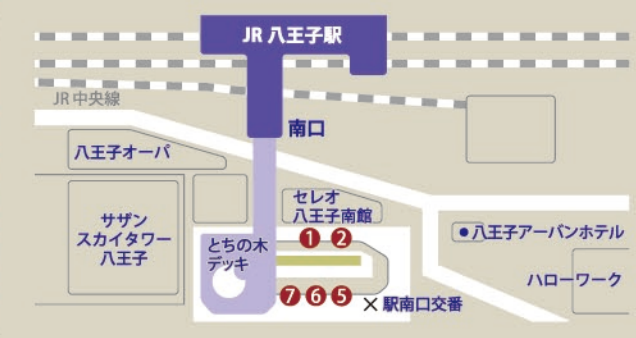

バス乗場一覧

JR八王子駅(北口)

1	大02 宇津木台(東海大学病院)	10	長81 城山手
2	大03 東海大学八王子病院	11	八04 館ヶ丘団地(北館ヶ丘)
3	大11 日野駅(東海大学病院)	12	八04 館ヶ丘団地(医療センター)
4	バ01 宇津木台(バイパス)	13	八06 館ヶ丘団地(駐在所前)
5	日50 日野駅	14	山01 高尾山口駅
6	ハ57 日野台	15	16号04 戸吹(みつい台)
7	ハ58 日野駅	16	16号11 みつい台(八日町)
8	ハ59 八王子工業団地	17	い11 みつい台(いちようホール前)
9	豊56 豊田駅北口	18	左01 純心女子学園(左入)
10	八王子車庫	19	左03 戸吹(左入)
11	八王子駅南口	20	16号06 創価大学循環(八日町)●
12	相模湖駅	21	急行 純心女子学園
13	ハ91 上大船	22	急行 純心女子学園(ひよどり)
14	ハ30 武蔵五日市駅(秋川駅)	23	急行 純心女子学園(ひよどり)
15	秋61 秋川駅(雨間)	24	急行 純心女子学園(ひよどり)
16	秋62 イオンモール日の出(雨間)	25	急行 純心女子学園(ひよどり)
17	工01 榎原町(工学院大学西)	26	急行 純心女子学園(ひよどり)
18	工02 工学院大学	27	急行 純心女子学園(ひよどり)
19	工学院大学(直通)★	28	急行 純心女子学園(ひよどり)
20	市街地循環	29	急行 純心女子学園(ひよどり)
21	秋04 武蔵五日市駅(川口)	30	急行 純心女子学園(ひよどり)
22	秋01 榎原町(神社前)	31	急行 純心女子学園(ひよどり)
23	秋02 川口小学校	32	急行 純心女子学園(ひよどり)
24	秋03 上川霊園	33	急行 純心女子学園(ひよどり)
25	市12 横川町住宅(市役所入口)	34	急行 純心女子学園(ひよどり)
26	元ハ04 高尾駅南口(元八事務所)	35	急行 純心女子学園(ひよどり)
27	陣01 宝生寺団地 恩方ターミナル	36	急行 純心女子学園(ひよどり)
28	陣04 恩方ターミナル	37	急行 純心女子学園(ひよどり)
29	陣05 大久保	38	急行 純心女子学園(ひよどり)
30	元ハ03 高尾駅北口(南口)	39	急行 純心女子学園(ひよどり)
31	陣11 松枝住宅(追分・四谷)	40	急行 純心女子学園(ひよどり)

※⑥の★は始発から午後12時29分まで乗り場⑥に変更
 ※⑩⑪の●は始発から午後12時29分まで乗り場⑩⑪に変更

JR八王子駅(南口)

1	ハ60 南大沢駅	7	ハ64 東京家政学院
2	ハ61 南大沢駅	8	ハ67 上大船/東京家政学院
3	ハ66 由木折返場	9	ハ77 橋本駅北口
4	ハ63 由木折返場	10	ハ94 西八王子駅南口
5	ハ65 片倉台	11	ハ99 西八王子駅南口
6	ハ69 八王子みなみ野駅	12	ハ98 グリーンヒル寺田
7	ハ70 多摩美術大学	13	ハ96 法政大学
8	ハ81 めじろ台駅	14	ハ97 法政大学
9	ハ81 東京高専前	15	ハ97 めじろ台駅
10	ハ62 上大船	16	ハ八〇一 京王八王子駅